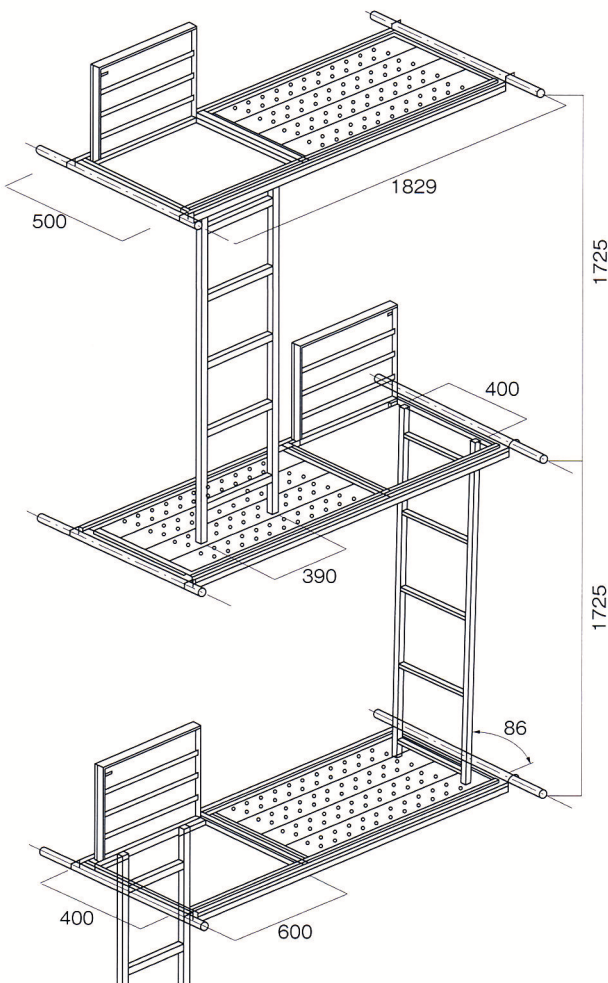

品名		アルミ部分開閉式踏板	
品番	W(mm)	ℓ(mm)	製品重量
ALTK518-L	500	1829	13.30kg
ALTK515L	500	1524	11.40kg
ALTK512L	500	1219	9.50kg

ALTK518Lは梯子を収納して出荷します。

●使用方法

- ①ハッチ部(開閉式作業床)の位置が互い違いになるようにハッチ式踏板を設置してください。
- ②付属梯子が確実に固定されているか確認してください。
- ③付属梯子の足下が正しい位置に置かれるか確認してください。
- ④ハッチを開けた後は必ず閉めてください。

●注意事項

- ①ハッチを閉めるとき、手をはさまないように注意してください。
- ②付属梯子は所定の取付け金具に取付けて使用する以外は使用しないで下さい。
- ③付属梯子の足下は作業床の上に置くように設置し、枠組足場最下段で宙吊りにした状態で使用しないでください。