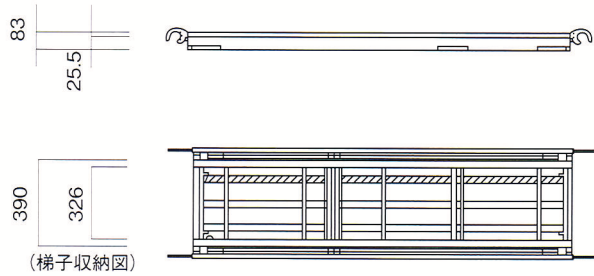

品名		アルミ部分開閉式踏板	
品番	W(mm)	ℓ(mm)	製品重量
ALTK518-L	500	1829	13.30kg
ALTK515L	500	1524	11.40kg
ALTK512L	500	1219	9.50kg

ALTK518Lは梯子を収納して出荷します。

●使用方法

- ①ハッチ部(開閉式作業床)の位置が互い違いになるようにハッチ式踏板を設置してください。
- ②付属梯子が確実に固定されているか確認してください。
- ③付属梯子の足下が正しい位置に置かれるか確認してください。
- ④ハッチを開けた後は必ず閉めてください。