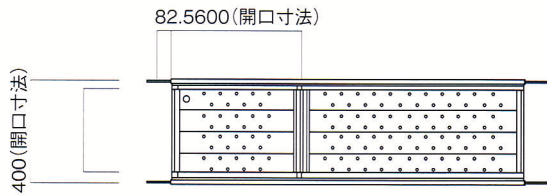

品名		アルミ部分開閉式踏板	
品番	W(mm)	ℓ(mm)	製品重量
ALTK518-L	500	1829	13.30kg
ALTK515L	500	1524	11.40kg
ALTK512L	500	1219	9.50kg

ALTK518Lは梯子を収納して出荷します。

●使用方法

- ①ハッチ部(開閉式作業床)の位置が互い違いになるようにハッチ式踏板を設置してください。
- ②付属梯子が確実に固定されているか確認してください。
- ③付属梯子の足下が正しい位置に置かれるか確認してください。
- ④ハッチを開けた後は必ず閉めてください。

●注意事項

- ①ハッチを閉めるとき、手をはさまないように注意してください。
- ②付属梯子は所定の取付け金具に取付けて使用する以外は使用しないで下さい。
- ③付属梯子の足下は作業床の上に置くように設置し、枠組足場最下段で宙吊りにした状態で使用しないでください。