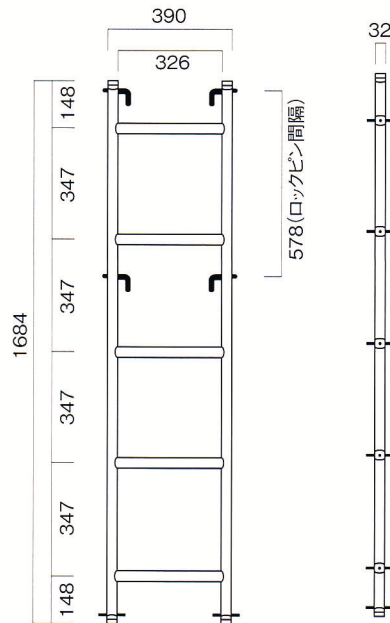

品名		アルミ部分開閉式踏板	
品番	W(mm)	ℓ(mm)	製品重量
ALTK518-L	500	1829	13.30kg
ALTK515L	500	1524	11.40kg
ALTK512L	500	1219	9.50kg

ALTK518Lは梯子を収納して出荷します。

●使用方法

- ①ハッチ部(開閉式作業床)の位置が互い違いになるようにハッチ式踏板を設置してください。
- ②付属梯子が確実に固定されているか確認してください。
- ③付属梯子の足下が正しい位置に置かれるか確認してください。
- ④ハッチを開けた後は必ず閉めてください。