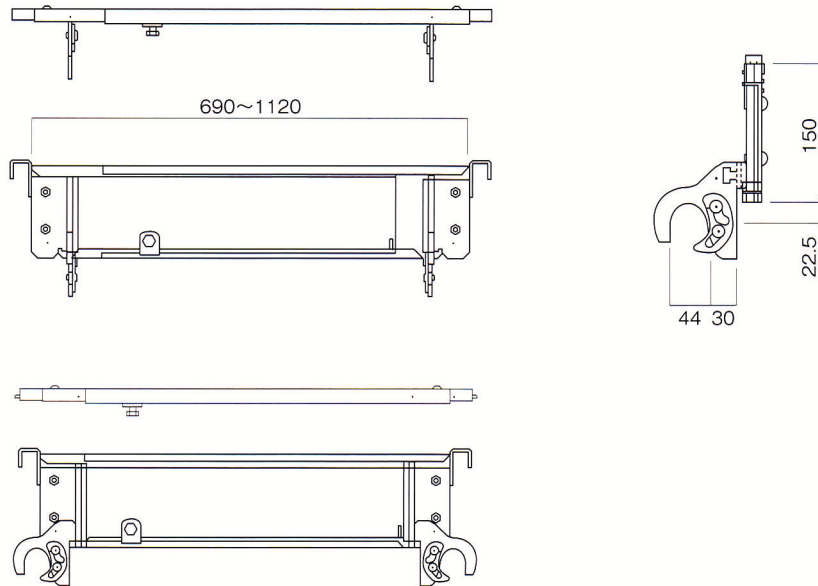

品名	品番	製品重量
妻側伸縮幅木900～1219用	THR-912	3.50kg

品名	品番	製品重量
妻側幅木600用	THR-6	2.10kg