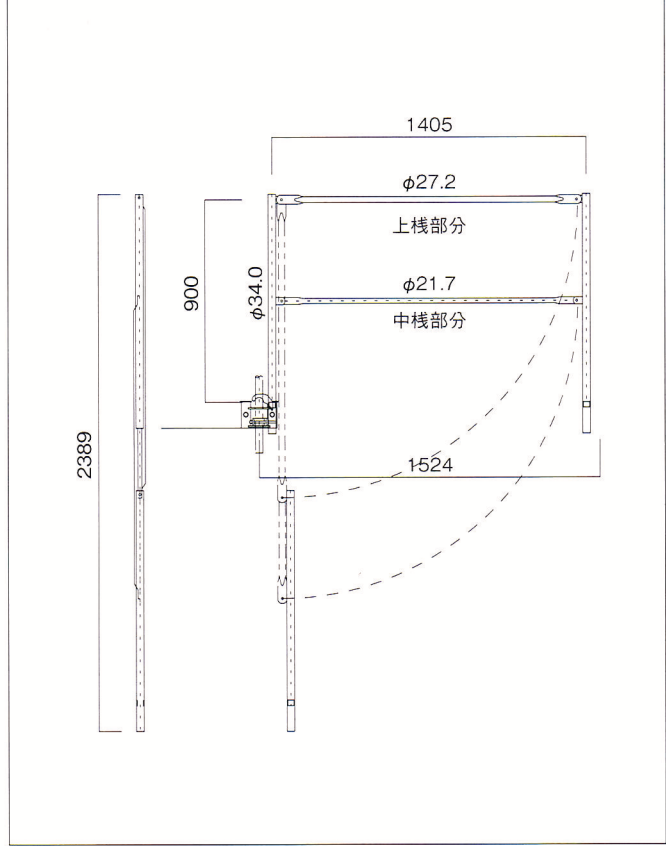

品名	品番	製品重量
先行手摺本体1829	FSPR-18	7.40kg

品名	品番	製品重量
先行手摺本体1524	FSPR-15	6.70kg

品名	品番	製品重量
先行手摺本体1219	FSPR-12	6.10kg

品名	品番	製品重量
先行手摺本体914	FSPR-09	5.40kg