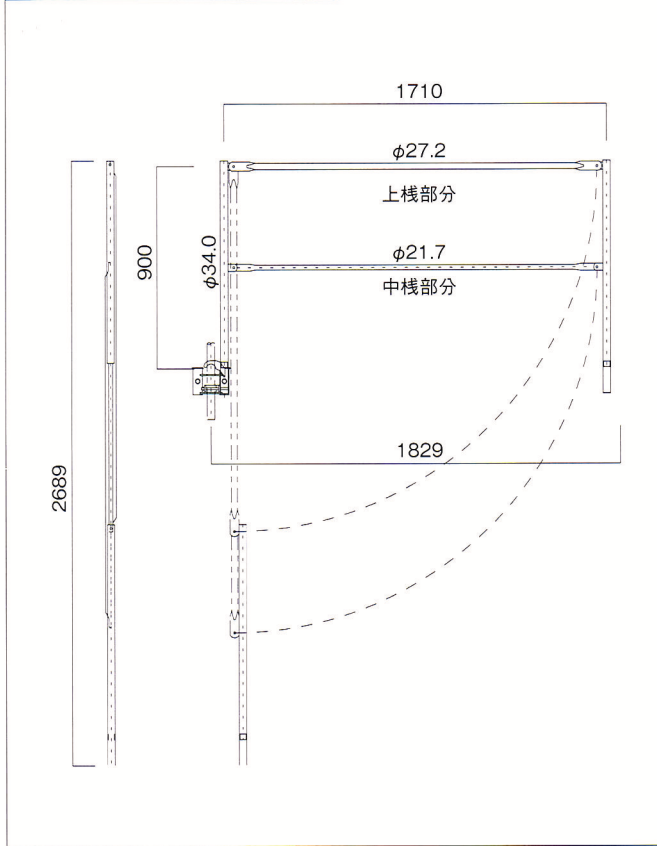

品名	品番	製品重量
先行手摺本体1829	FSPR-18	7.40kg

品名	品番	製品重量
先行手摺本体1524	FSPR-15	6.70kg

品名	品番	製品重量
先行手摺本体1219	FSPR-12	6.10kg

品名	品番	製品重量
先行手摺本体914	FSPR-09	5.40kg