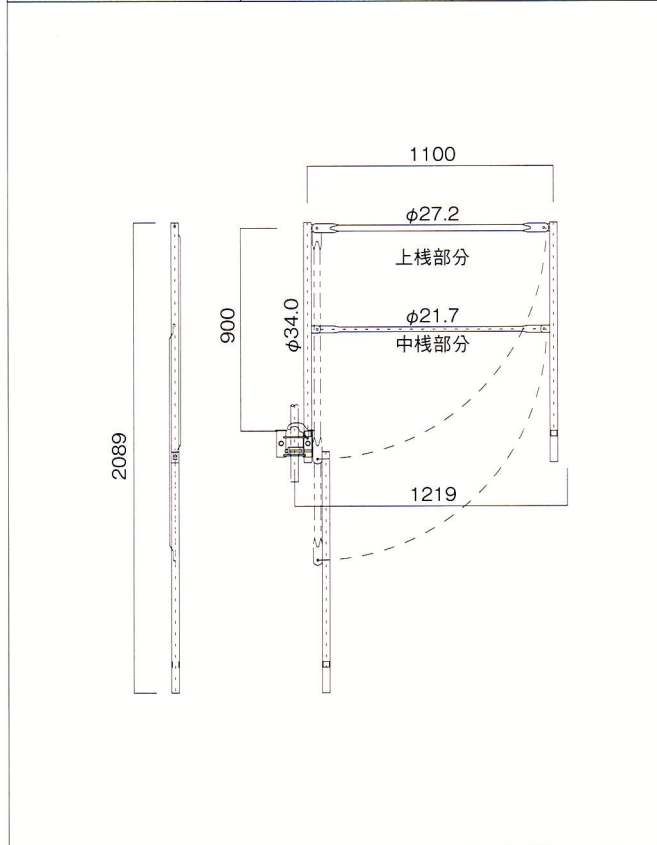

品名	品番	製品重量
先行手摺本体1829	FSPR-18	7.40kg

品名	品番	製品重量
先行手摺本体1524	FSPR-15	6.70kg

品名	品番	製品重量
先行手摺本体1219	FSPR-12	6.10kg

品名	品番	製品重量
先行手摺本体914	FSPR-09	5.40kg