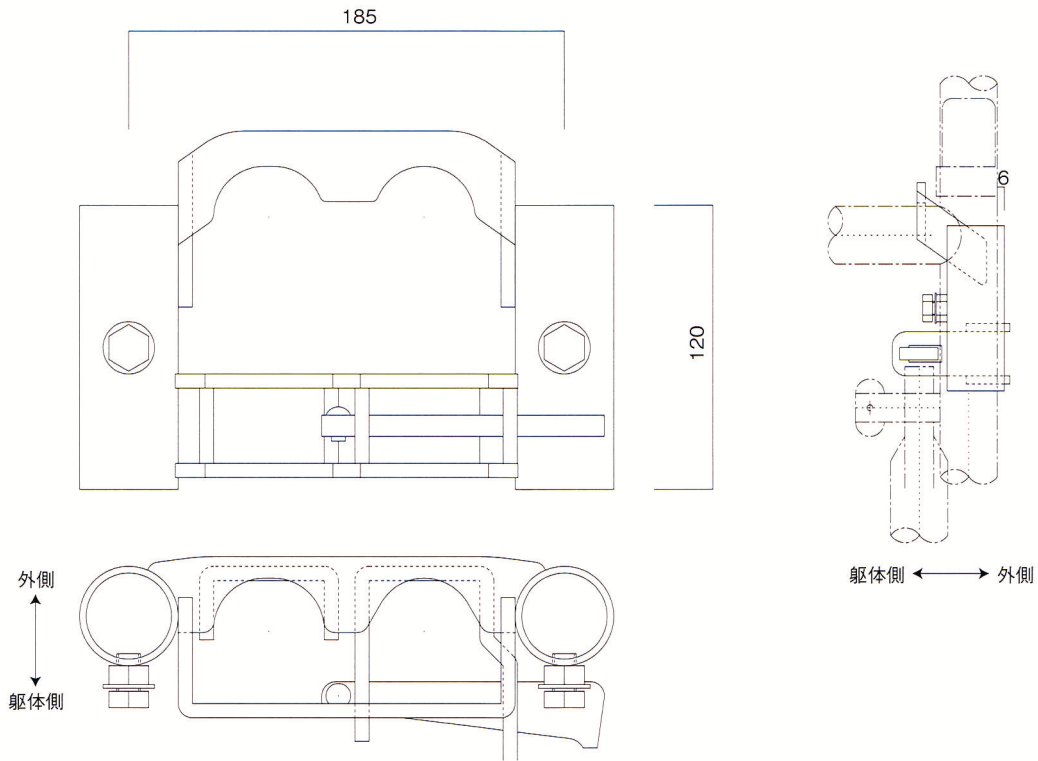

品名	品番	製品重量
据置型取付金具(W)抱合せ用	SPRK-1W	1.90kg

■先行手摺据置型取付金具の設置例

幅が違う枠を連続して使用する場合、(W)抱合せ金具タイプを用いることによって設置ができます。コーナー部は専用金具を使用すると余分な出っ張りを防ぐことができます。