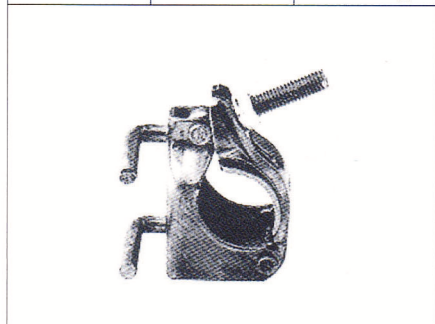

品名	品番	製品重量
養生枠910×1720	HWL-914BE	10.00kg

品名	品番	製品重量
養生枠606×1720	HWL-610BE	8.00kg

妻側養生枠
【落下物防止用部材】

■養生クランプ

品名	品番	製品重量
養生クランプ兼用タイプ	KY-OC	0.43kg

品名	品番	製品重量
養生クランプ48.6	48.60C	0.45kg

品名	品番	製品重量
養生クランプ42.7	42.70C	0.45kg