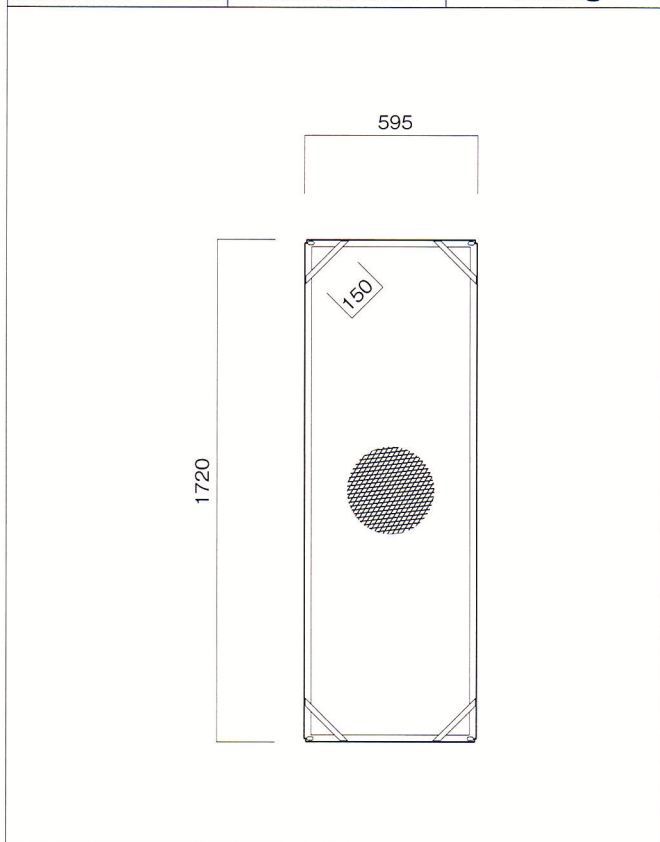

品名	品番	製品重量
養生枠910×1720	HWL-914BE	10.00kg

品名	品番	製品重量
養生枠606×1720	HWL-610BE	8.00kg

妻側養生枠
【落下物防止用部材】

■養生クランプ

品名	品番	製品重量
養生クランプ兼用タイプ	KY-OC	0.43kg

品名	品番	製品重量
養生クランプ48.6	48.60C	0.45kg

品名	品番	製品重量
養生クランプ42.7	42.70C	0.45kg