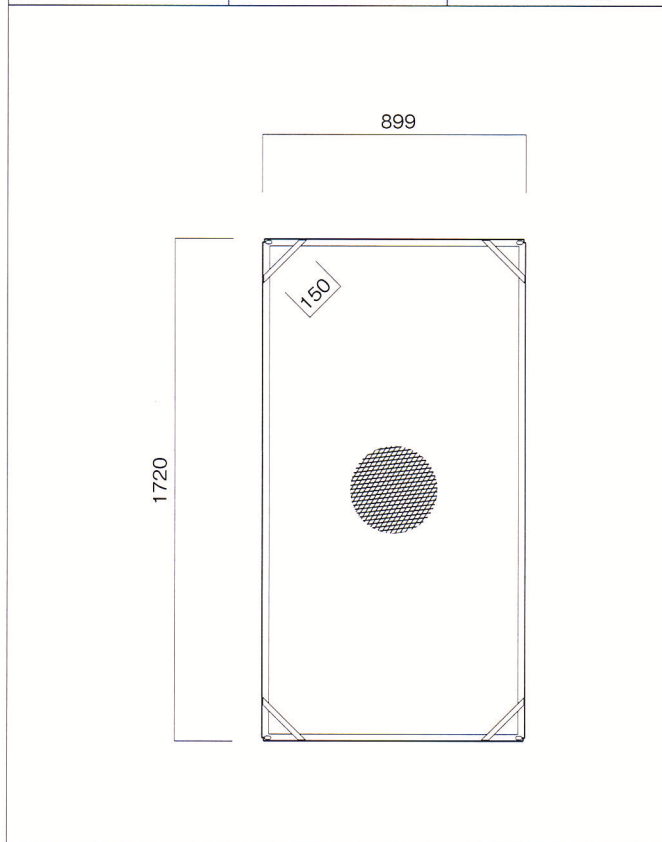

品名	品番	製品重量
養生枠910×1720	HWL-914BE	10.00kg

品名	品番	製品重量
養生枠606×1720	HWL-610BE	8.00kg

妻側養生枠
【落下物防止用部材】

■養生クランプ

品名	品番	製品重量
養生クランプ兼用タイプ	KY-OC	0.43kg

品名	品番	製品重量
養生クランプ48.6	48.60C	0.45kg

品名	品番	製品重量
養生クランプ42.7	42.70C	0.45kg