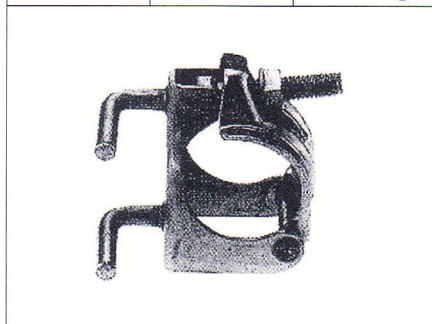

品名	品番	製品重量
養生枠910×1720	HWL-914BE	10.00kg

品名	品番	製品重量
養生枠606×1720	HWL-610BE	8.00kg

妻側養生枠
【落下物防止用部材】

■養生クランプ

品名	品番	製品重量
養生クランプ兼用タイプ	KY-OC	0.43kg

品名	品番	製品重量
養生クランプ48.6	48.60C	0.45kg

品名	品番	製品重量
養生クランプ42.7	42.70C	0.45kg