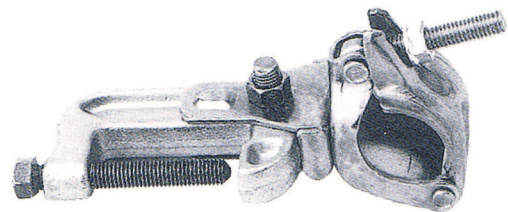

品名	品番	製品重量
キャッチクランプ自在	T-1	1.11kg

はさみしろmax37mm

品名	品番	製品重量
キャッチクランプ直交	T-2	1.08kg

品名	品番	製品重量
キャッチクランプ(65)自在	T-1(65)	1.26kg

はさみしろmax65mm

品名	品番	製品重量
キャッチクランプ(65)直交	T-2(65)	1.23kg

首振りキャッチクランプ
【鉄骨作業用部材】

品名	品番	製品重量
60角キャッチクランプ自在	T60-1	1.30kg

品名	品番	製品重量
60角キャッチクランプ直交	T60-2	1.27kg