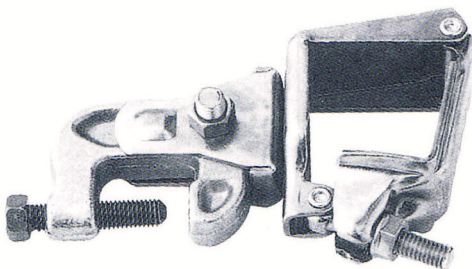

品名	品番	製品重量
キャッチクランプ自在	T-1	1.11kg

はさみしろmax37mm

品名	品番	製品重量
キャッチクランプ直交	T-2	1.08kg

品名	品番	製品重量
キャッチクランプ(65)自在	T-1(65)	1.26kg

はさみしろmax65mm

品名	品番	製品重量
キャッチクランプ(65)直交	T-2(65)	1.23kg

首振りキャッチクランプ
【鉄骨作業用部材】

品名	品番	製品重量
60角キャッチクランプ自在	T60-1	1.30kg

品名	品番	製品重量
60角キャッチクランプ直交	T60-2	1.27kg