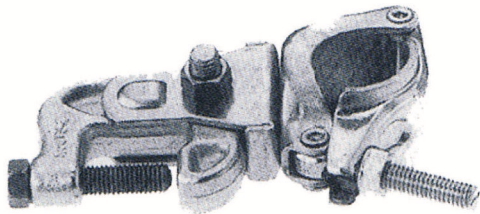

品名	品番	製品重量
キャッチクランプ自在	T-1	1.11kg

はさみしろmax37mm

品名	品番	製品重量
キャッチクランプ直交	T-2	1.08kg

品名	品番	製品重量
キャッチクランプ(65)自在	T-1(65)	1.26kg

はさみしろmax65mm

品名	品番	製品重量
キャッチクランプ(65)直交	T-2(65)	1.23kg

首振りキャッチクランプ
【鉄骨作業用部材】

品名	品番	製品重量
60角キャッチクランプ自在	T60-1	1.30kg

品名	品番	製品重量
60角キャッチクランプ直交	T60-2	1.27kg