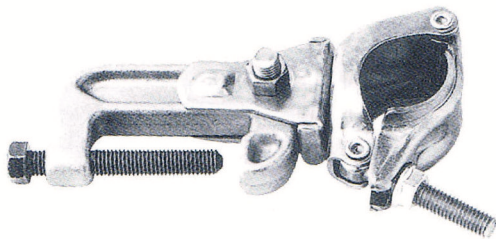

品名	品番	製品重量
キャッチクランプ自在	T-1	1.11kg

はさみしろmax37mm

品名	品番	製品重量
キャッチクランプ直交	T-2	1.08kg

品名	品番	製品重量
キャッチクランプ(65)自在	T-1(65)	1.26kg

はさみしろmax65mm

品名	品番	製品重量
キャッチクランプ(65)直交	T-2(65)	1.23kg

首振りキャッチクランプ
【鉄骨作業用部材】

品名	品番	製品重量
60角キャッチクランプ自在	T60-1	1.30kg

品名	品番	製品重量
60角キャッチクランプ直交	T60-2	1.27kg