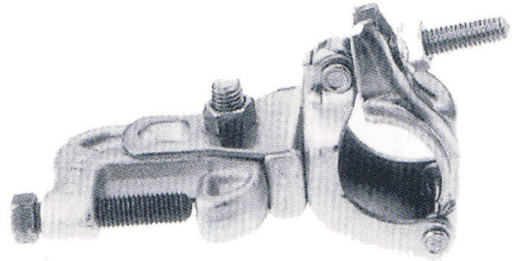

品名	品番	製品重量
キャッチクランプ自在	T-1	1.11kg

はさみしろmax37mm

品名	品番	製品重量
キャッチクランプ直交	T-2	1.08kg

品名	品番	製品重量
キャッチクランプ(65)自在	T-1(65)	1.26kg

はさみしろmax65mm

品名	品番	製品重量
キャッチクランプ(65)直交	T-2(65)	1.23kg

首振りキャッチクランプ
【鉄骨作業用部材】

品名	品番	製品重量
60角キャッチクランプ自在	T60-1	1.30kg

品名	品番	製品重量
60角キャッチクランプ直交	T60-2	1.27kg