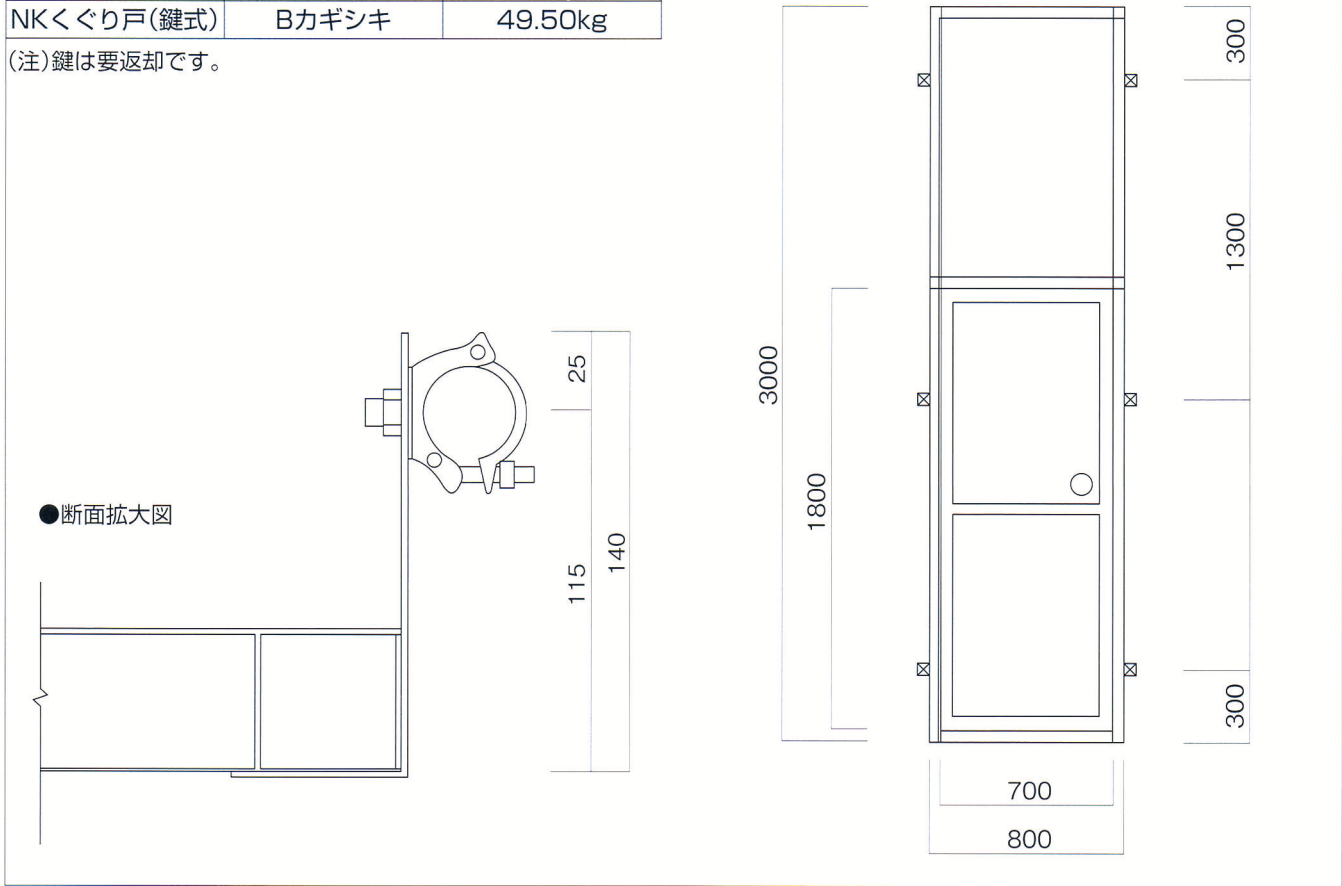

品名	品番	製品重量
NKくぐり戸(鍵式)	Bカギシキ	49.50kg

(注)鍵は要返却です。

品名	品番	製品重量
ミニドアLM	ミニドア4.5L(R)	80.00kg
ミニドアLL	ミニドア6.0L(R)	94.00kg

(注)止め金具によって、左右どちらの開きにも対応できます。

■部品表

部品番号	部 品 名	数 量		備 考
		60m用	4.5m用	
1	移動支柱	1	1	
2	アコーディオン柱A	4	4	
3	// B	4	4	
4	// C	4	4	
5	// D	52	42	
6	ボルト(6φ×50)	116	96	カラー付
7	固定支柱	1	1	
8	固定自在金具	2	2	48.6φ単管に取付用
9	ローラー	6	6	ヘアリンク、カラー付き
10	振止金具	1	1	
11	ロック金具	1	1	
12	キャスター	2	2	自在ストッパー付
13	カンヌキ金具	6	5	48.6φ単管差し込み用
14	キャスター取付板	2	2	